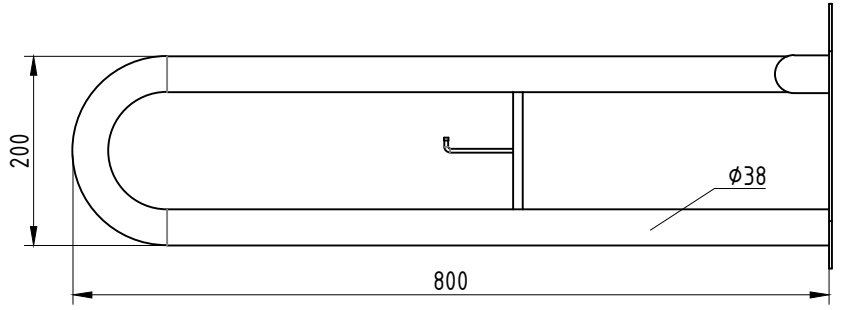

Инв. № подл.	Подп. и дата	Взам. инв. №	Инв. № дубл.	Подп. и дата

Площадка усиленная
Толщина 3 мм
М 1:4

Поручень откидывается
наверх на 90°

Изм./Лист	№ докум.	Подп.	Дата
Разраб.			
Пров.			
Т.контр.			
Н.контр.			
Утв.			

Поручень настенный

Поручень настенный откидной с
бумагодержателем 800x200, артикул
3204-800/38

Производитель Доступная страна
dostupnaya-strana.ru
Почта: zakaz@dstrana.ru Тел. 8 (800) 551-00-80

Лист	1	Листов	1
Масса		Масштаб	1:8