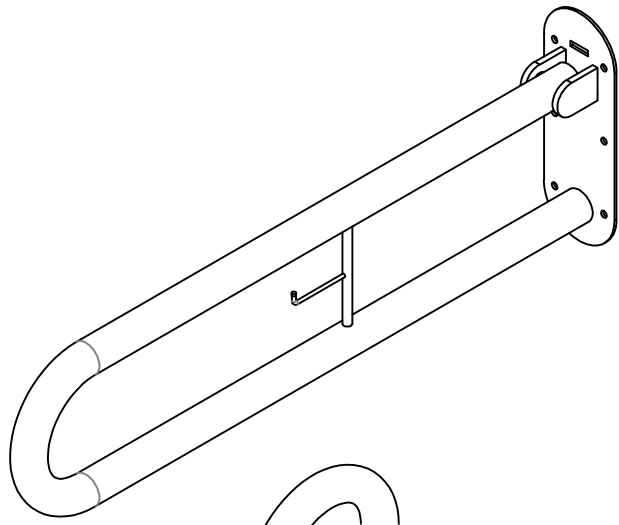

Инв. № подл.	Подп. и дата	Взам. инв. №	Инв. № дубл.	Подп. и дата

Площадка усиленная
Толщина 3 мм
М 1:4

Поручень откидывается
наверх на 90°

Изм./Лист	№ докум.	Подп.	Дата
Разраб.			
Пров.			
Т.контр.			
Н.контр.			
Утв.			

Поручень настенный

Поручень настенный откидной с
бумагодержателем 800x200, артикул
3204-800/38

Производитель Доступная страна
dostupnaya-strana.ru
Почта: zakaz@dstrana.ru Тел. 8 (800) 551-00-80

Лист	1	Листов	1
Масса		Масштаб	1:8