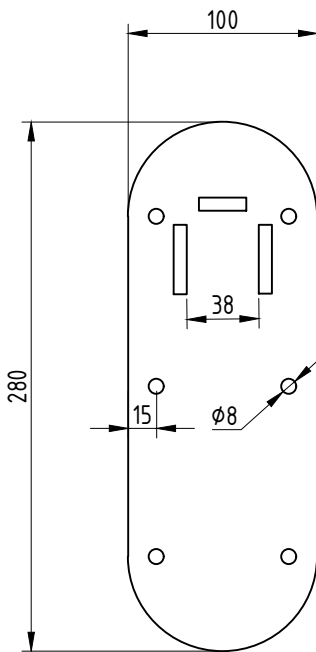

Инв. № подл.	Подп. и дата	Взам. инв. №	Инв. № дубл.	Подп. и дата

Площадка усиленная
Толщина 3 мм
М 1:4

Поручень откидывается
наверх на 90°

Изм./Лист	№ докум.	Подп.	Дата
Разраб.			
Пров.			
Т.контр.			
Н.контр.			
Утв.			

Поручень настенный

Поручень настенный откидной с
бумагодержателем 800x200, артикул
3204-800/38

Производитель Доступная страна
dostupnaya-strana.ru
Почта: zakaz@dstrana.ru Тел. 8 (800) 551-00-80

Лист	1	Листов	1
Масса		Масштаб	1:8